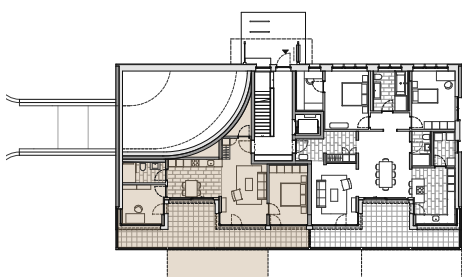

0 5m

Zimmer
2.5

Nettowohnfläche (SIA 416)
65.5 m²

Laube
29.8 m²