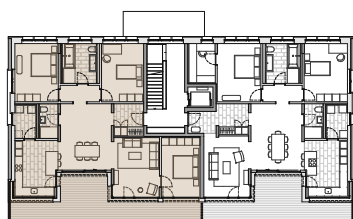

0 5m

Zimmer
4.5

Nettowohnfläche (SIA 416)
122.0 m²

Laube
29.8 m²