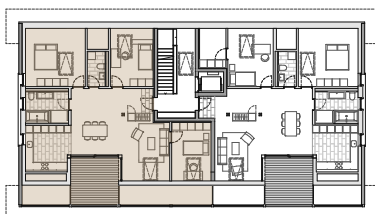

0 5m

**Zimmer**  
4.5

**Nettowohnfläche (SIA 416)**  
106.0 m<sup>2</sup>

**Laube**  
13.1 m<sup>2</sup>