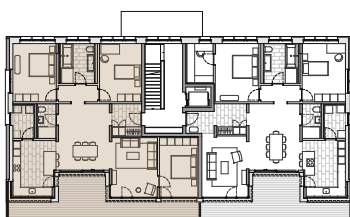

0 5m

**Zimmer**  
4.5

**Nettowohnfläche (SIA 416)**  
122.0 m<sup>2</sup>

**Laube**  
29.8 m<sup>2</sup>