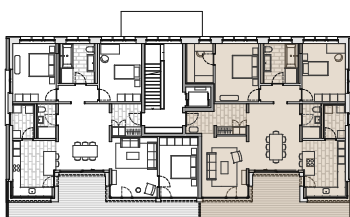

0 5m

**Zimmer**  
3.5

**Nettowohnfläche (SIA 416)**  
119.5 m<sup>2</sup>

**Laube**  
24.8 m<sup>2</sup>