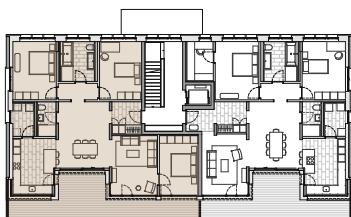

0 5m

**Zimmer**  
4.5

**Nettowohnfläche (SIA 416)**  
122.0 m<sup>2</sup>

**Laube**  
29.8 m<sup>2</sup>