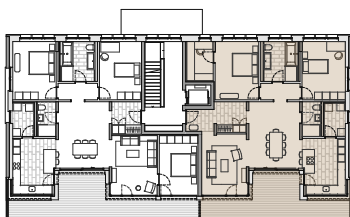

0 5m

Zimmer
3.5

Nettowohnfläche (SIA 416)
119.5 m²

Laube
24.8 m²