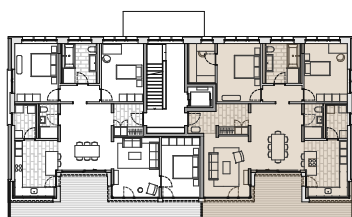

0 5m

Zimmer
3.5

Nettowohnfläche (SIA 416)
119.5 m²

Laube
24.8 m²