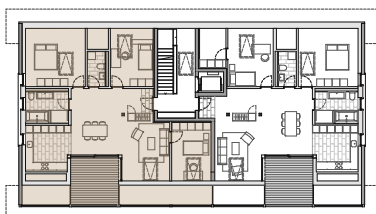

0 5m

Zimmer

4.5

Nettowohnfläche (SIA 416)

106.0 m²

Laube

13.1 m²