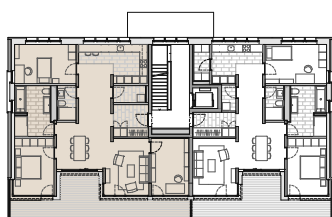

0 5m

**Zimmer**  
4.5

**Nettowoohnfläche (SIA 416)**  
120.0 m<sup>2</sup>

**Laube**  
27 m<sup>2</sup>