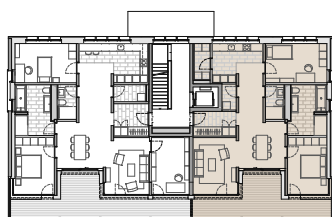

0 5m

**Zimmer**  
3.5

**Nettowohnfläche (SIA 416)**  
101.5 m<sup>2</sup>

**Laube**  
22.2 m<sup>2</sup>