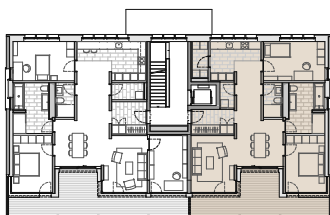

0 5m

Zimmer
3.5

Nettowohnfläche (SIA 416)
101.5 m²

Laube
22.2 m²