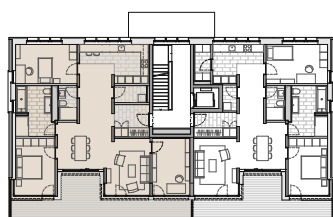

0 5m

Zimmer
4.5

Nettowoohnfläche (SIA 416)
120.0 m²

Laube
27 m²