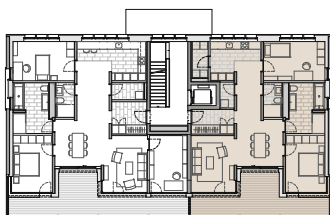

0 5m

**Zimmer**  
3.5

**Nettowohnfläche (SIA 416)**  
101.5 m<sup>2</sup>

**Laube**  
22.2 m<sup>2</sup>